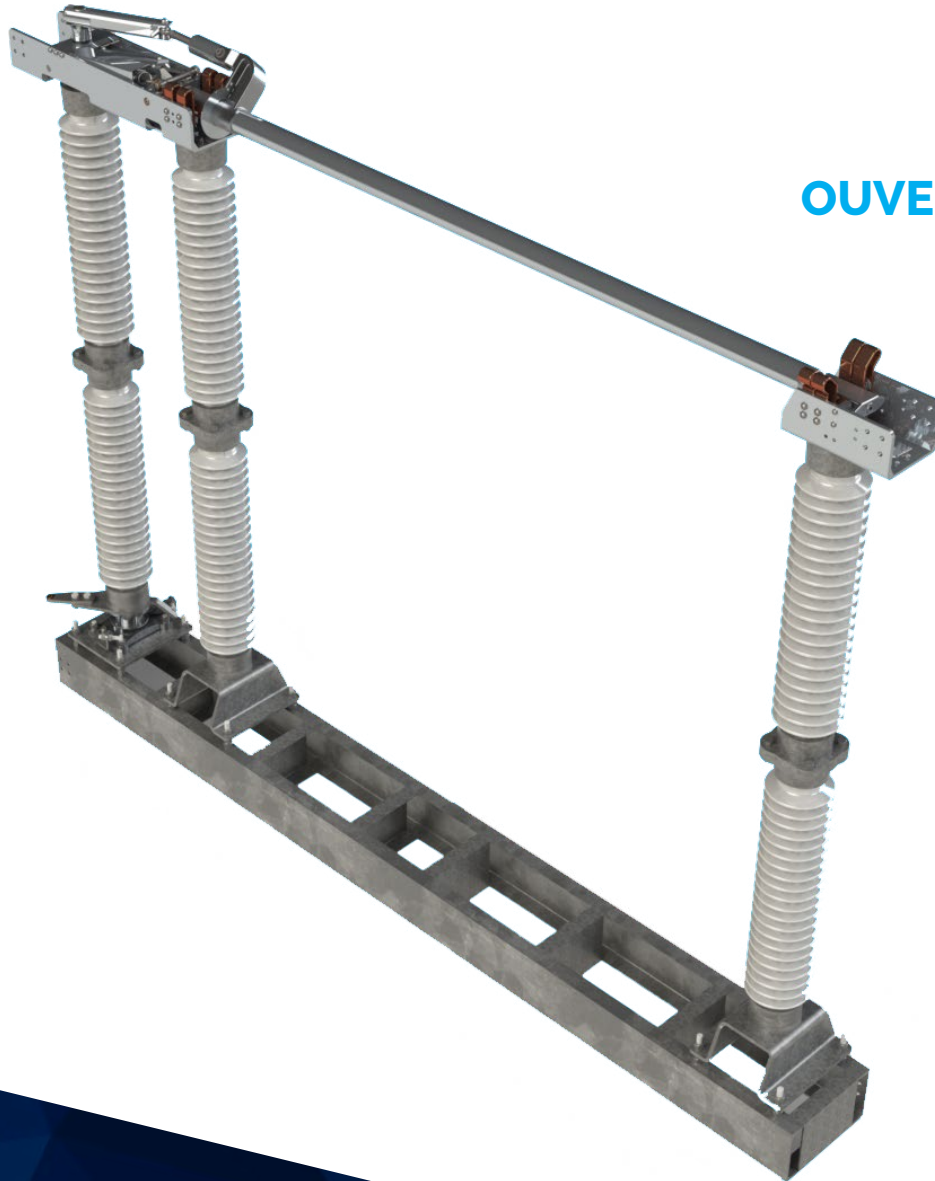

MindCore
Technologies

AVX
—

**SECTIONNEUR
OUVERTURE VERTICALE**

15 à 420kV / 1200 à 6000A

**L'OUVERTURE...
VERS L'AVENIR**

MINDCORETECH.COM

L'AVANTAGE MINDCORE

NOTRE SECTIONNEUR AVX EST FABRIQUÉ AVEC DES COMPOSANTES DE GRANDE QUALITÉ, INCLUANT DES PIVOTS ROBUSTES, EN PLUS D'ÊTRE ASSEMBLÉ AVEC UNE TRÈS GRANDE PRÉCISION.

CONÇU POUR ÊTRE SANS TRESSE, LA TRAJECTOIRE DU COURANT SE FAIT SUR DES PIÈCES EN ALUMINIUM ET NE COMPREND AUCUN POINT DE ROTATION, CE QUI PROCURE AU AVX UNE EFFICACITÉ MAXIMALE À L'ÉPREUVE DES ANNÉES.

LES DOIGTS À CONCEPT DE BOUCLE INVERSÉE SONT COMPOSÉS DE CUIVRE ET EXERCENT UNE PRESSIION ACCRUE SUR LA LAME, ASSURANT AINSI UN CONTACT ÉLECTRIQUE EFFICACE.

ZONES DE CONTACTS EN CUIVRE RECOUVERT D'ARGENT FACILEMENT REMPLAÇABLES CE QUI LIMITE LE TEMPS D'ENTRETIEN.

NOTRE GAMME COMPLÈTE DE SECTIONNEURS EST CONÇUE AVEC LA FACILITÉ D'INSTALLATION EN TÊTE.

LORS DE L'OUVERTURE ET DE LA FERMETURE, LA LAME DU SECTIONNEUR AVX TOURNE DE 90° CE QUI LUI PROCURE UNE CAPACITÉ DE RUPTURE DE GLACE INÉGALÉE!